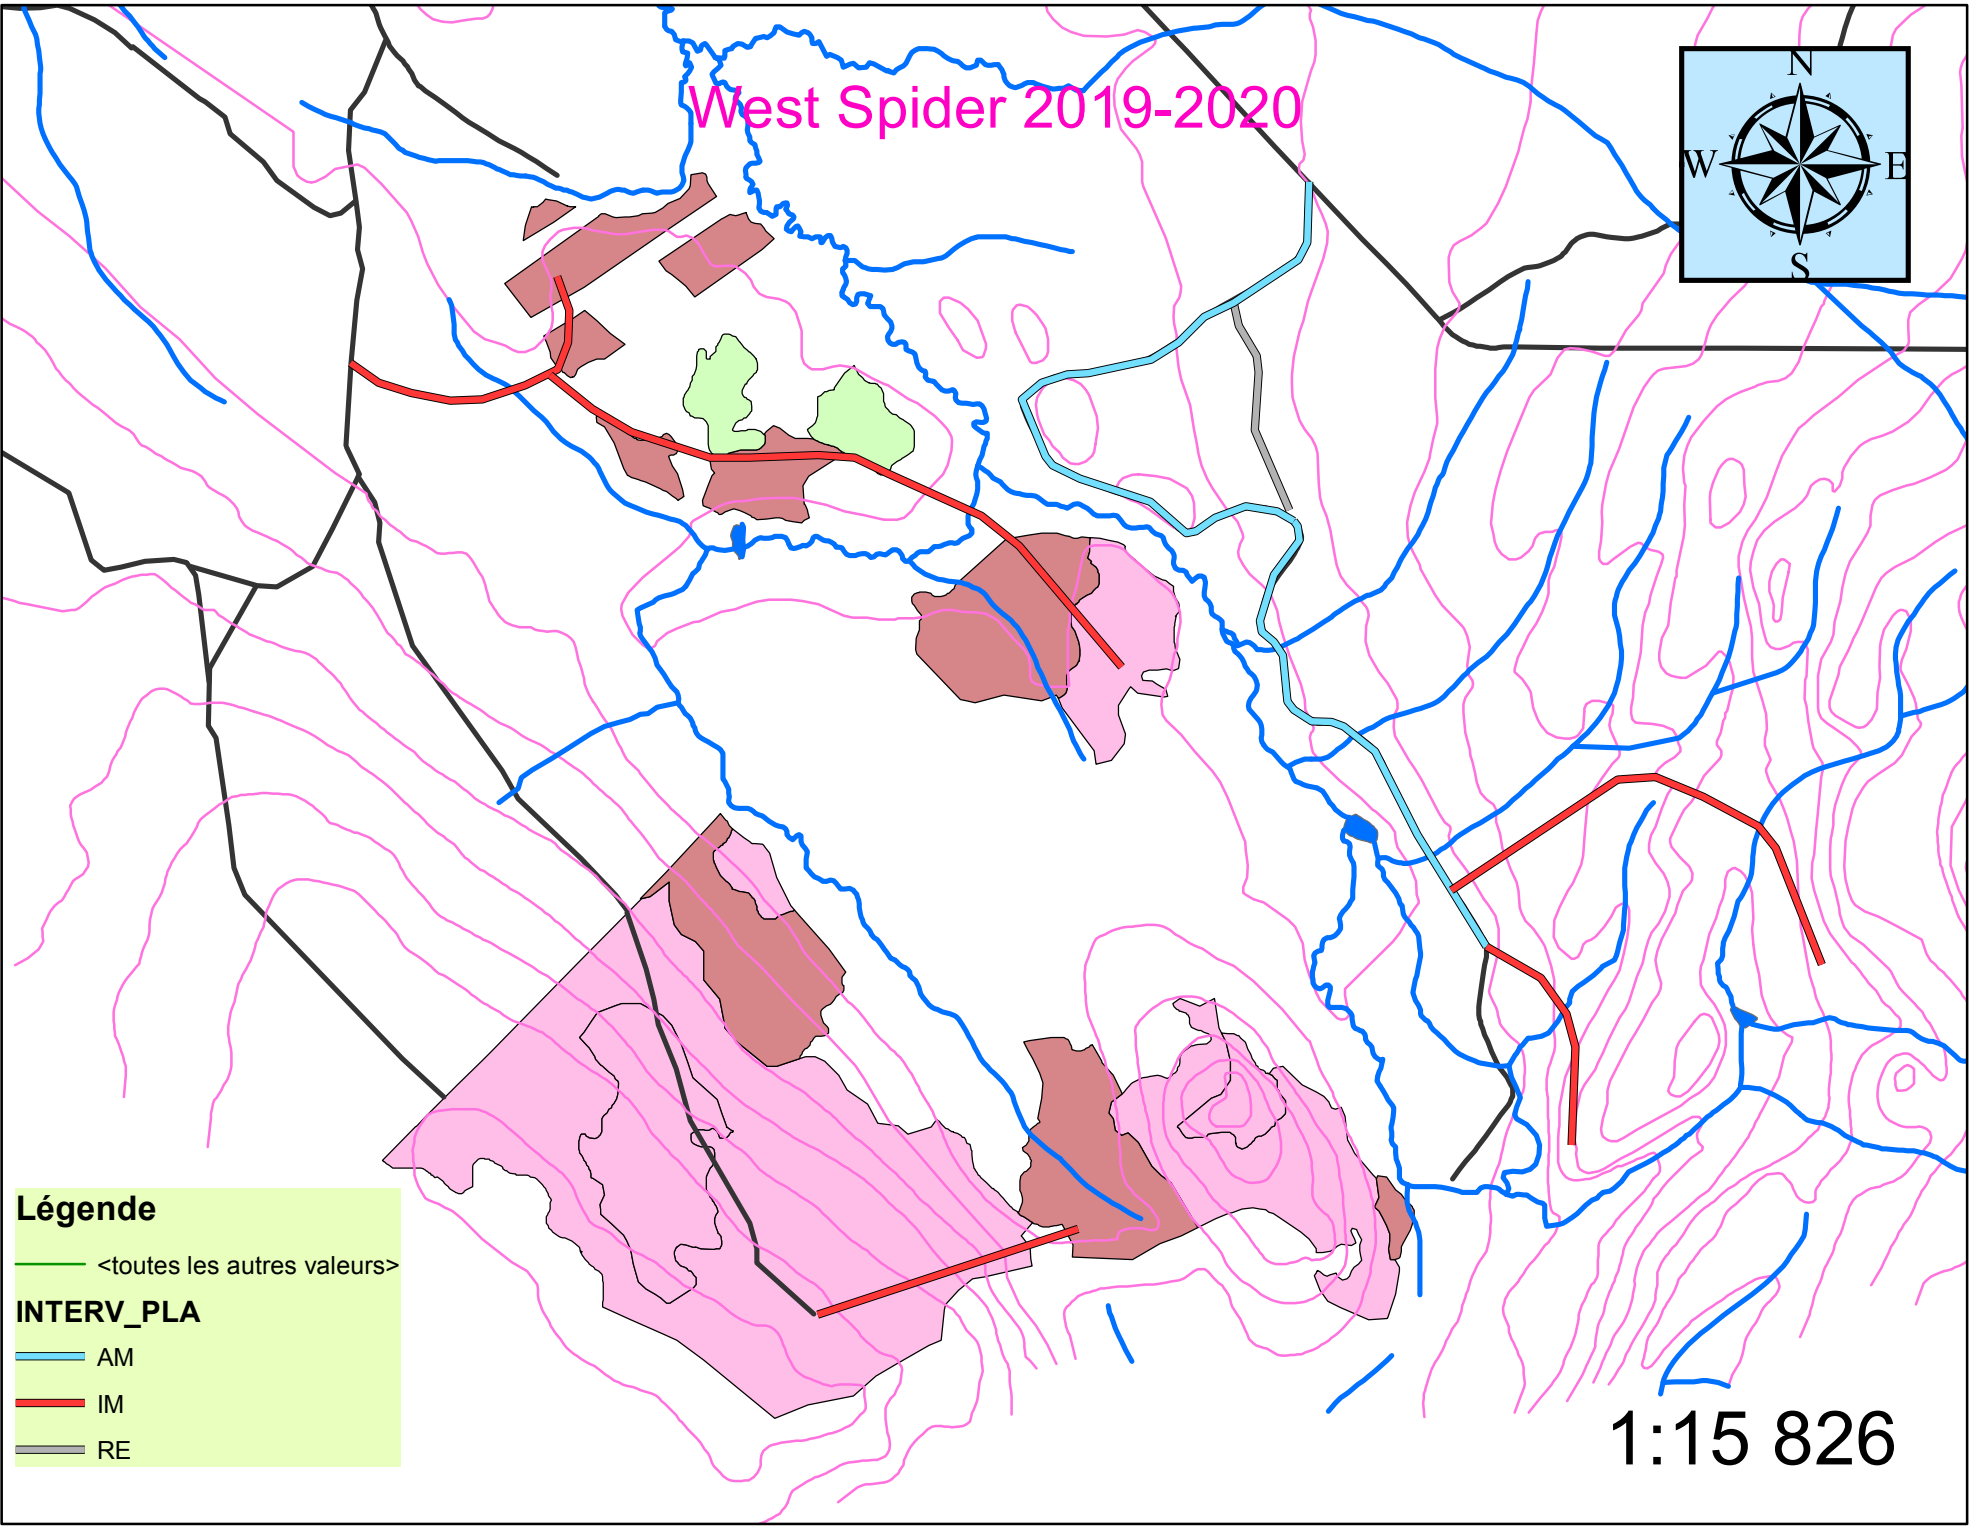

West Spider 2019-2020

Légende

— <toutes les autres valeurs>

INTERV_PLA

- AM
- IM
- RE

1:15 826