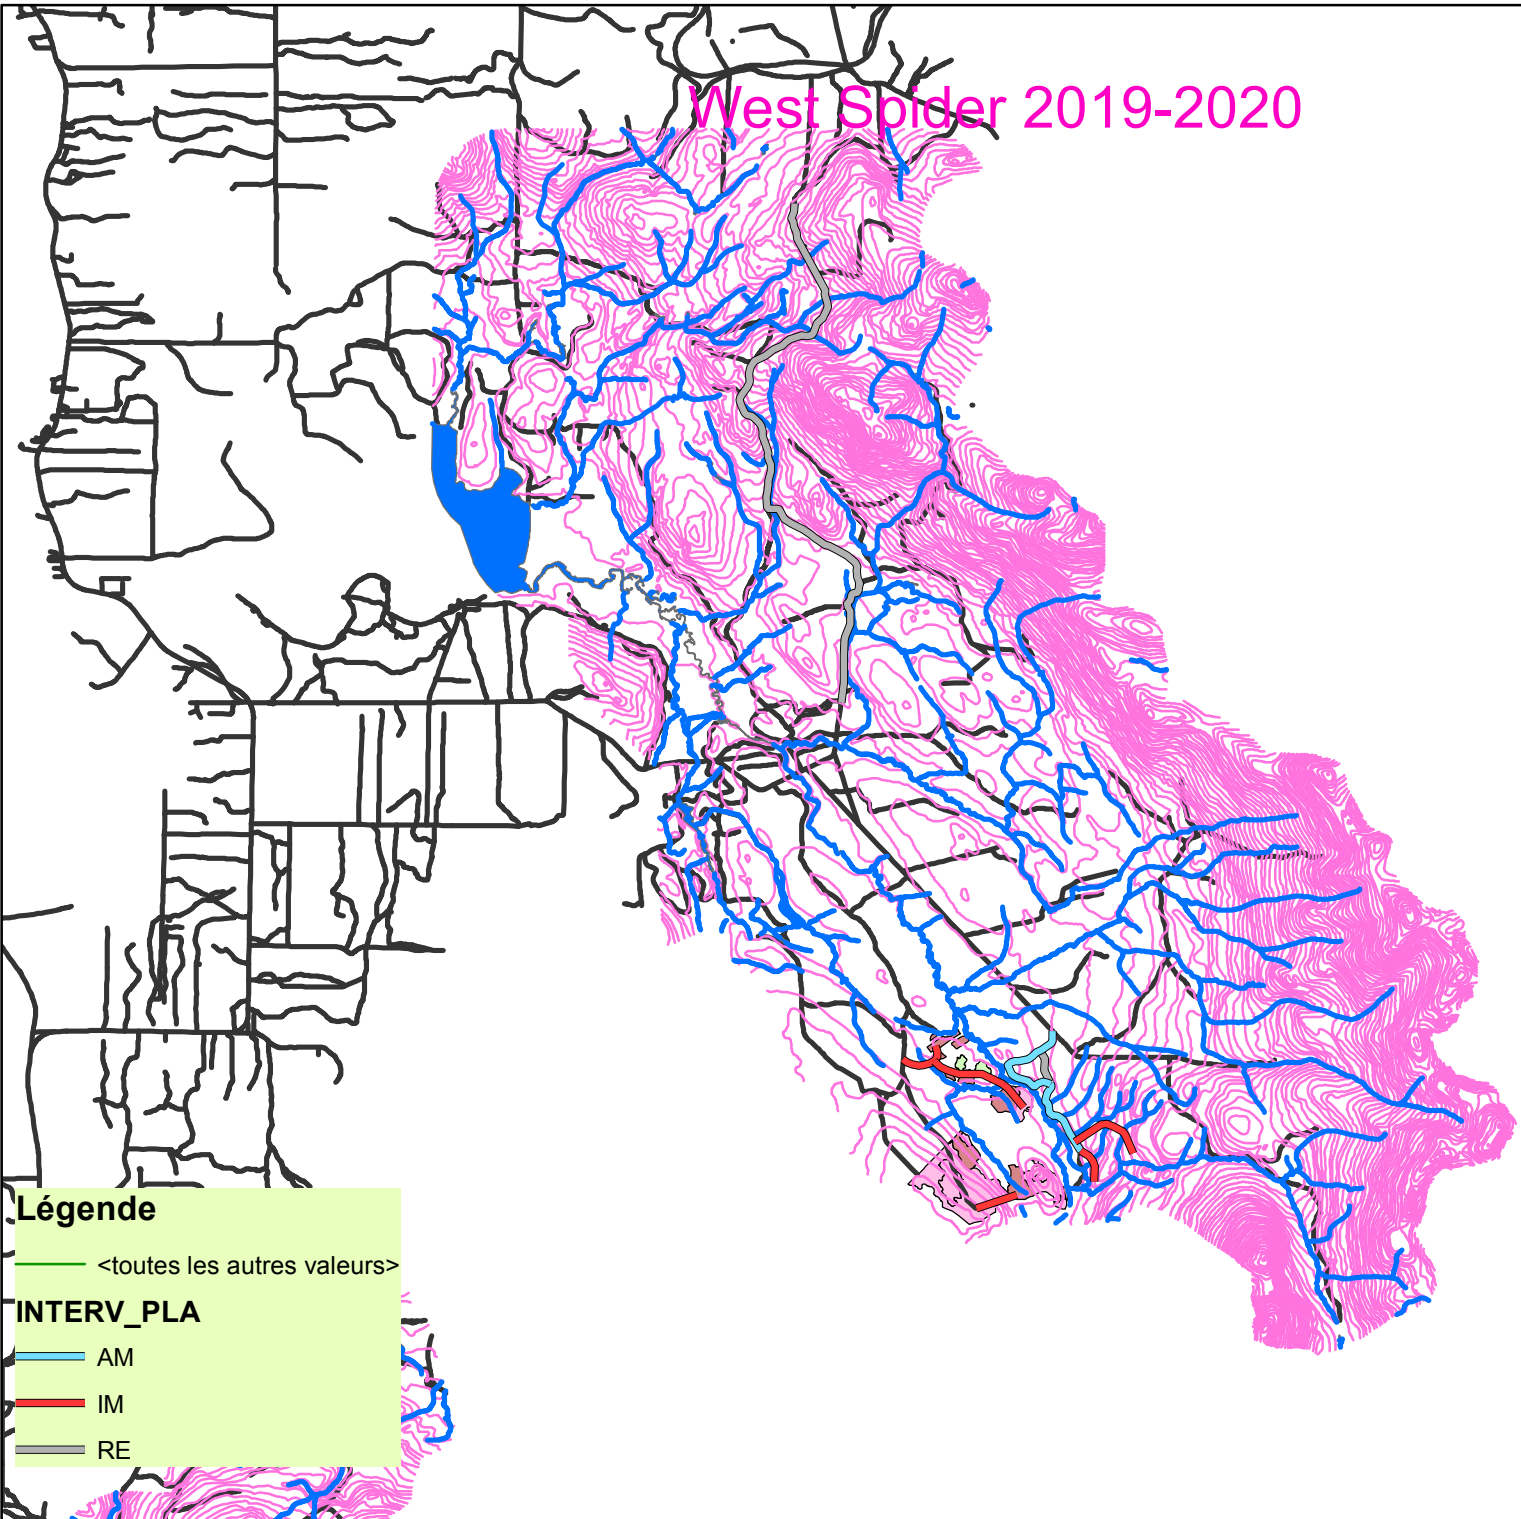

# West Spider 2019-2020

**Légende**

— <toutes les autres valeurs>

**INTERV\_PLA**

- AM
- IM
- RE

1:101 286